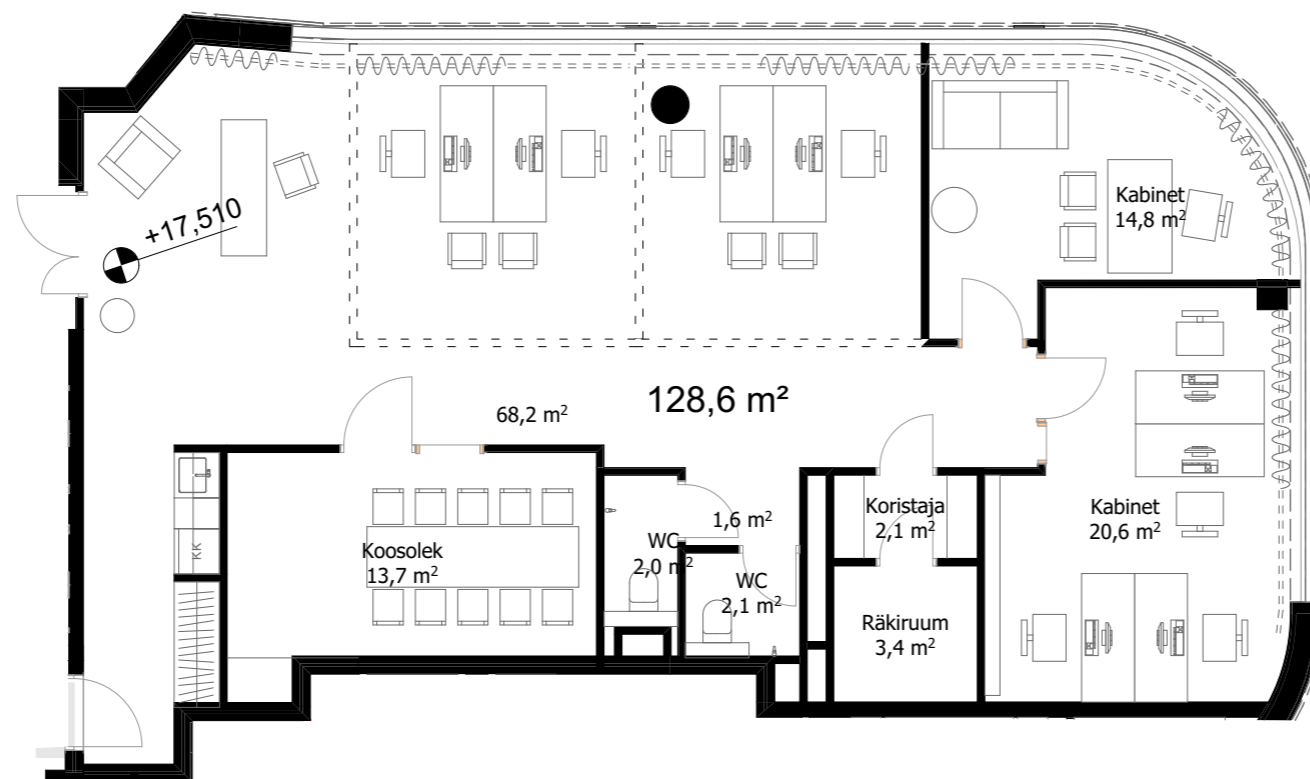

ROTERMANN CITY

Anno 1829

BÜROO 602

Büroo pind: 128,6m²

1:100

VI KORRUSE PLAAN

0M 5M 10M 15M

1:500