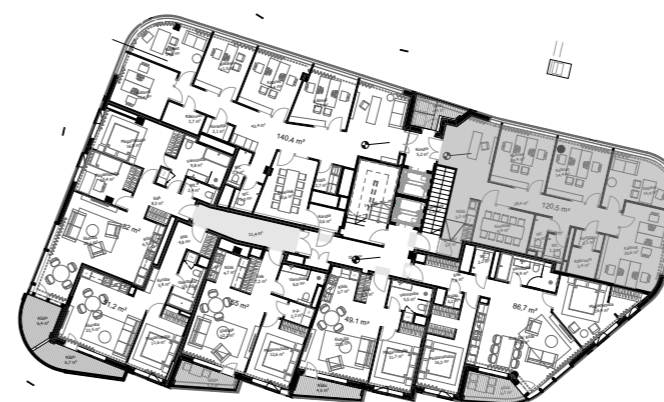

ROTERMANN CITY

Anno 1829

BÜROO 602

Büroo pind: 128,6m²

1:100

VI KORRUSE PLAAN

0M 5M 10M 15M

1:500