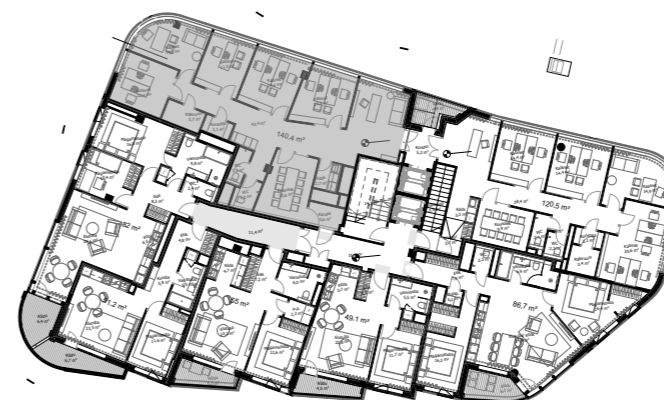

ROTERMANN CITY

Anno 1829

BÜROO 601 - VI k.

0M 1M 2M 3M

Büroo pind: 142,2m²

1:100

V KORRUSE PLAAN

0M 5M 10M 15M

1:500

R18

NB: JOONISEL ON MÄRGITUD KARDINASIINIDE VÕIMALIKUD ASUKOHAD.
SÜVISTATAVAID KARDINASIINE EI PAIGALDATA.
KLIENDIL ON VÕIMALUS PAIGALDADA PINNAPEALSED KARDINASIINID.