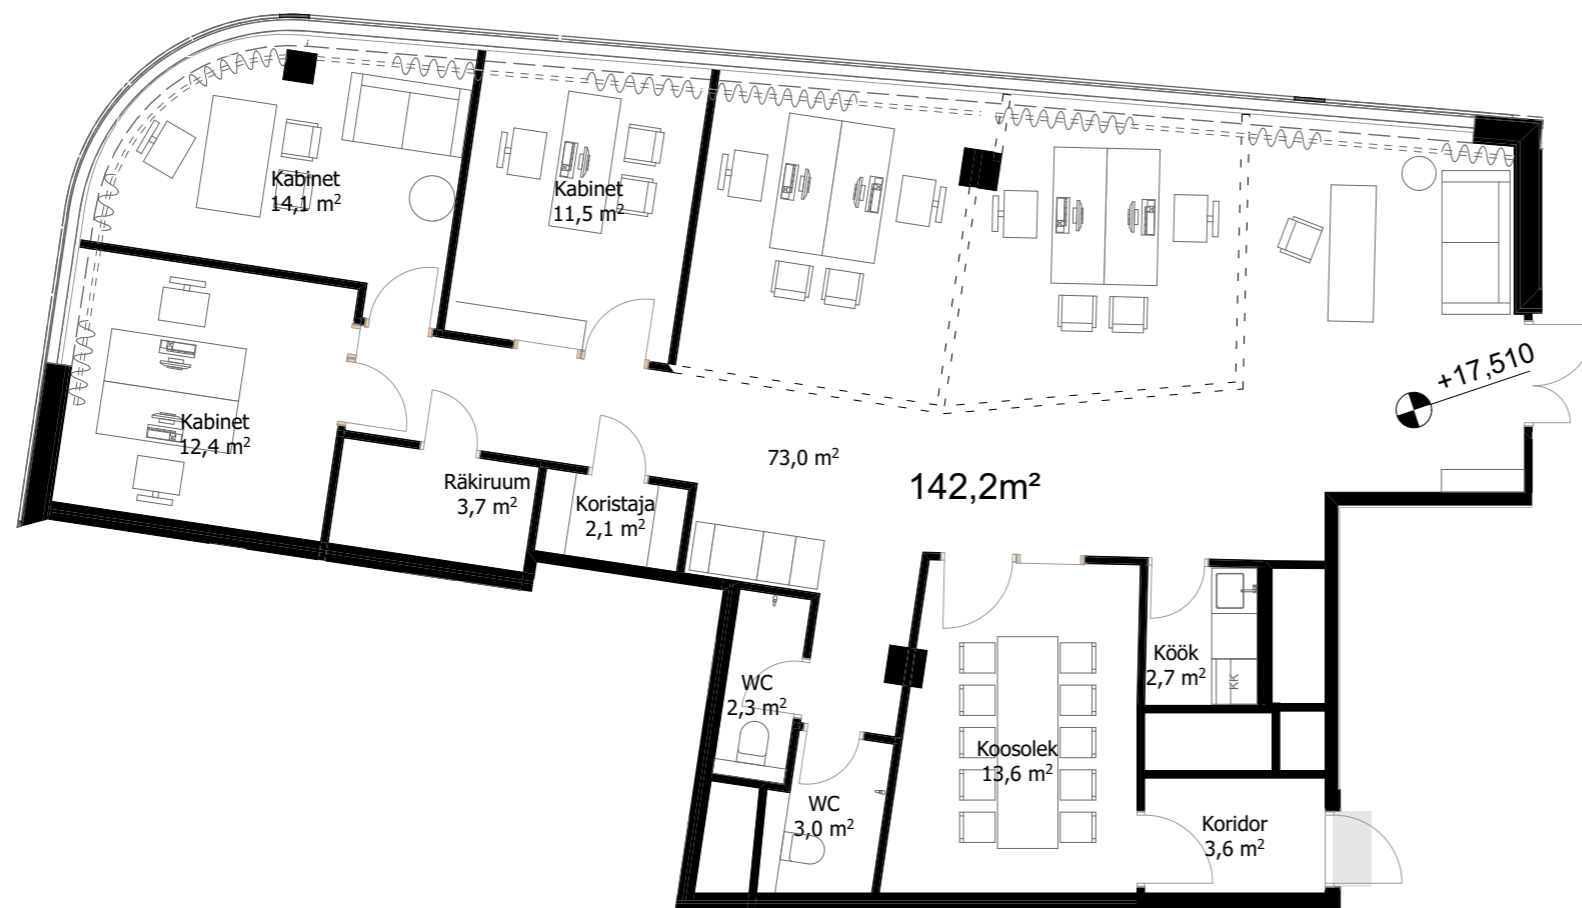

ROTERMANN CITY

Anno 1829

BÜROO 601 - VI k.

0M 1M 2M 3M

Büroo pind: 142,2m²

1:100

V KORRUSE PLAAN

0M 5M 10M 15M

1:500

R18

NB: JOONISEL ON MÄRGITUD KARDINASIINIDE VÕIMALIKUD ASUKOHAD.
SÜVISTATAVAID KARDINASIINE EI PAIGALDATA.
KLIENDIL ON VÕIMALUS PAIGALDADA PINNAPEALSED KARDINASIINID.