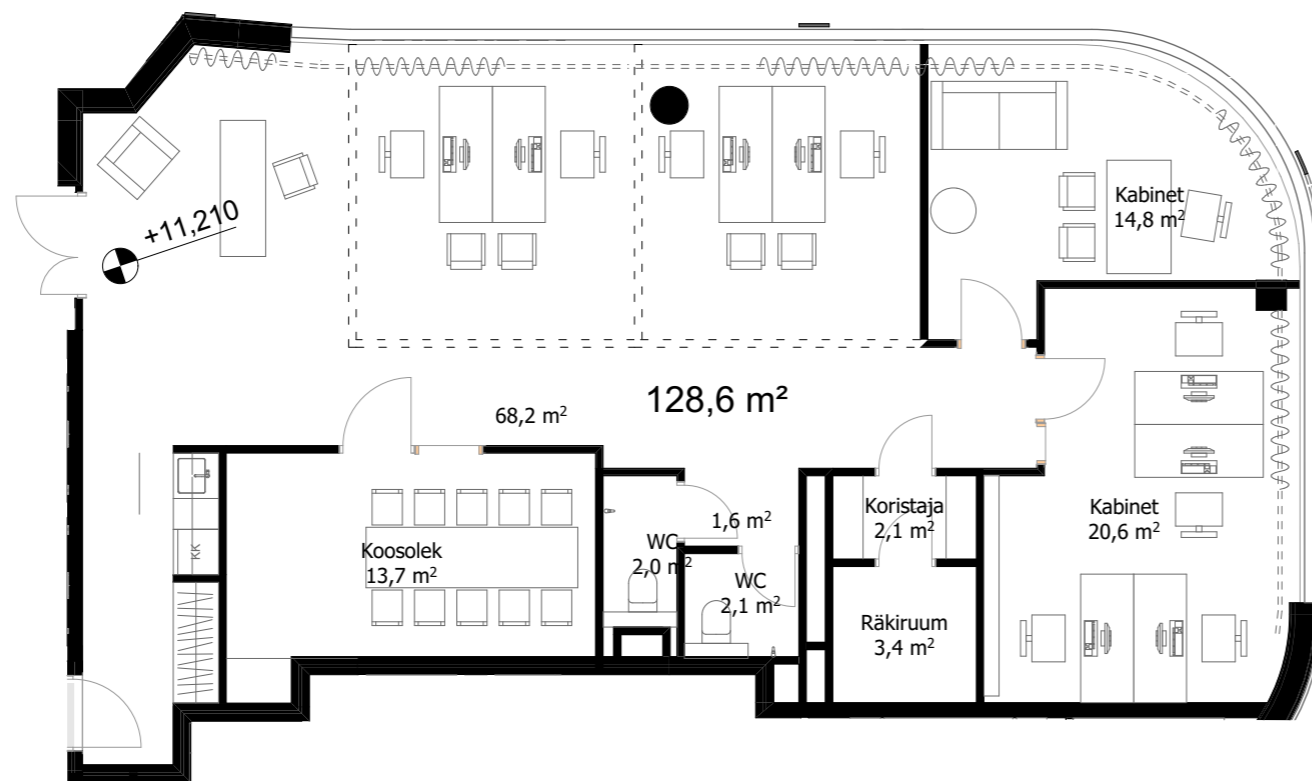

ROTERMANN CITY

Anno 1829

BÜROO 402

0M 1M 2M 3M

Büroo pind: 128,6m²

1:100

IV KORRUSE PLAAN

0M 5M 10M 15M

1:500

R18

NB: JOONISEL ON MÄRGITUD KARDINASIINIDE VÕIMALIKUD ASUKOHAD.
SÜVISTATAVAID KARDINASIINE EI PAIGALDATA.
KLIENDIL ON VÕIMALUS PAIGALDADA PINNAPEALSED KARDINASIINID.