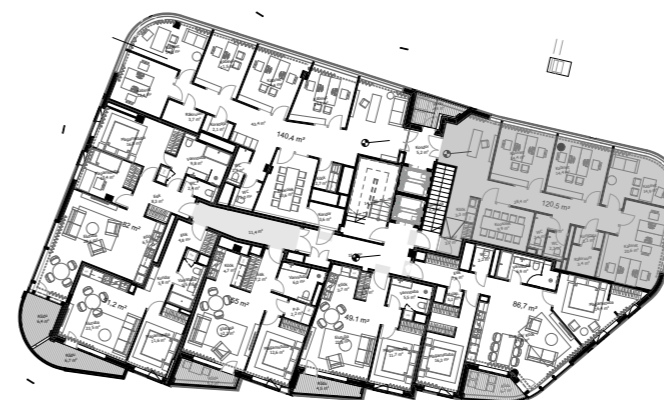

ROTERMANN CITY

Anno 1829

BÜROO 402

0M 1M 2M 3M

Büroo pind: 128,6m²

1:100

IV KORRUSE PLAAN

0M 5M 10M 15M

1:500

R18

NB: JOONISEL ON MÄRGITUD KARDINASIINIDE VÕIMALIKUD ASUKOHAD.
SÜVISTATAVAID KARDINASIINE EI PAIGALDATA.
KLIENDIL ON VÕIMALUS PAIGALDADA PINNAPEALSED KARDINASIINID.