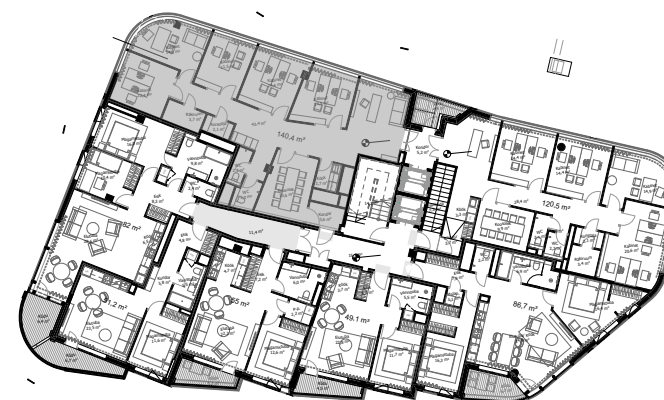

ROTERMANN CITY

Anno 1829

BÜROO 401

0M 1M 2M 3M

Büroo pind: 142,2m²

1:100

IV KORRUSE PLAAN

0M 5M 10M 15M

1:500

R18

NB: JOONISEL ON MÄRGITUD KARDINASIINIDE VÕIMALIKUD ASUKOHAD.
SÜVISTATAVAID KARDINASIINE EI PAIGALDATA.
KLIENDIL ON VÕIMALUS PAIGALDADA PINNAPEALSED KARDINASIINID.