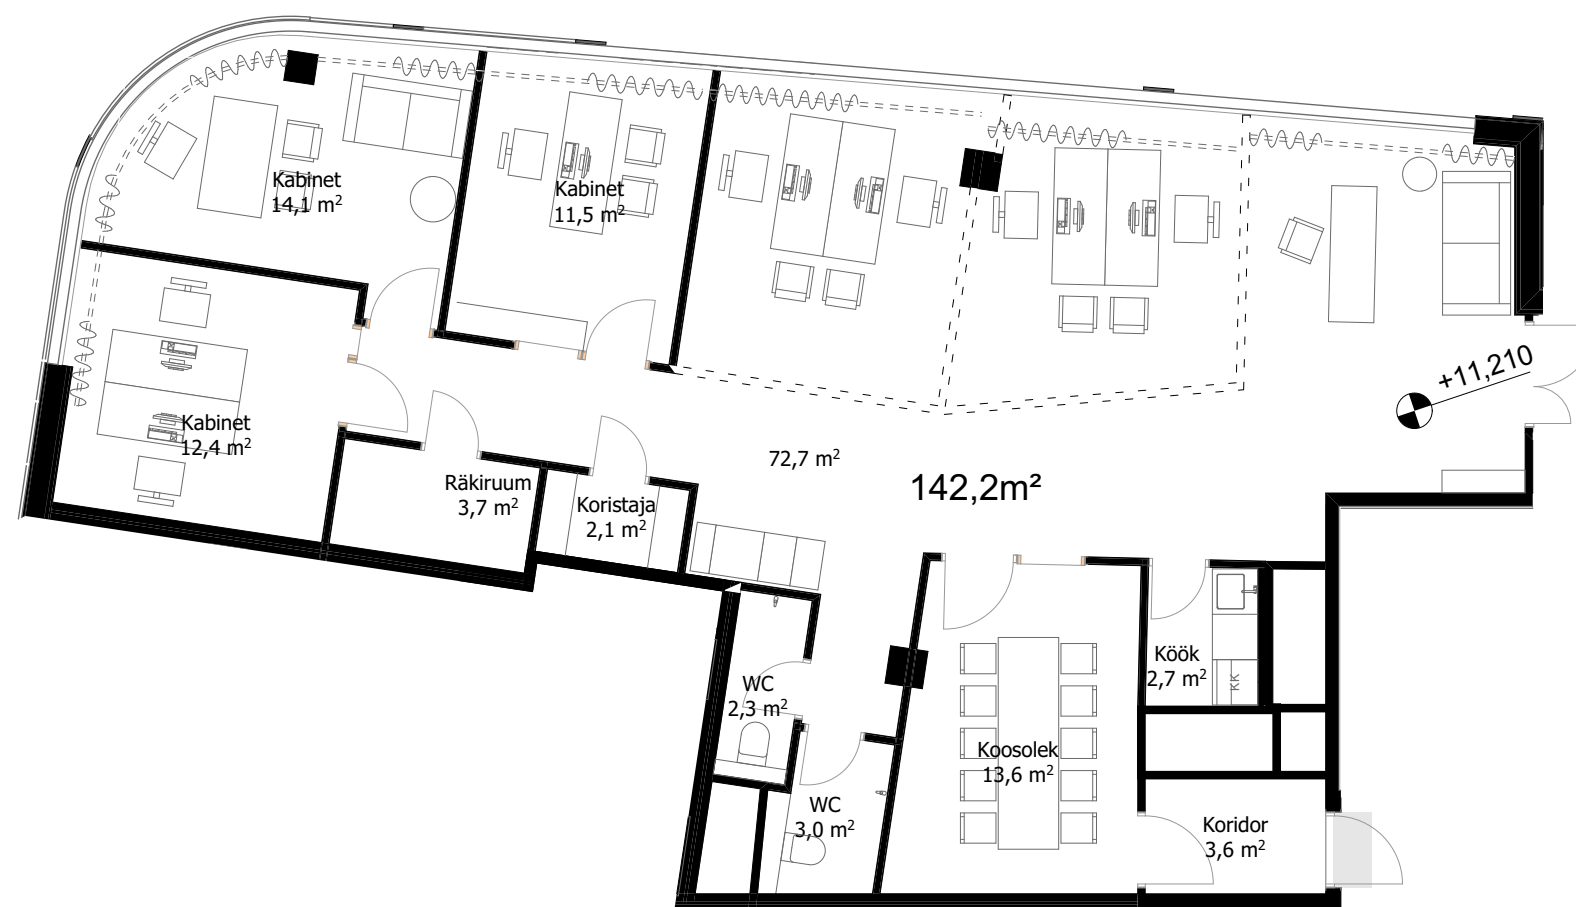

ROTERMANN CITY

Anno 1829

BÜROO 401

0M 1M 2M 3M

Büroo pind: 142,2m²

1:100

IV KORRUSE PLAAN

0M 5M 10M 15M

1:500

R18

NB: JOONISEL ON MÄRGITUD KARDINASIINIDE VÕIMALIKUD ASUKOHAD.
SÜVISTATAVAID KARDINASIINE EI PAIGALDATA.
KLIENDIL ON VÕIMALUS PAIGALDADA PINNAPEALSED KARDINASIINID.