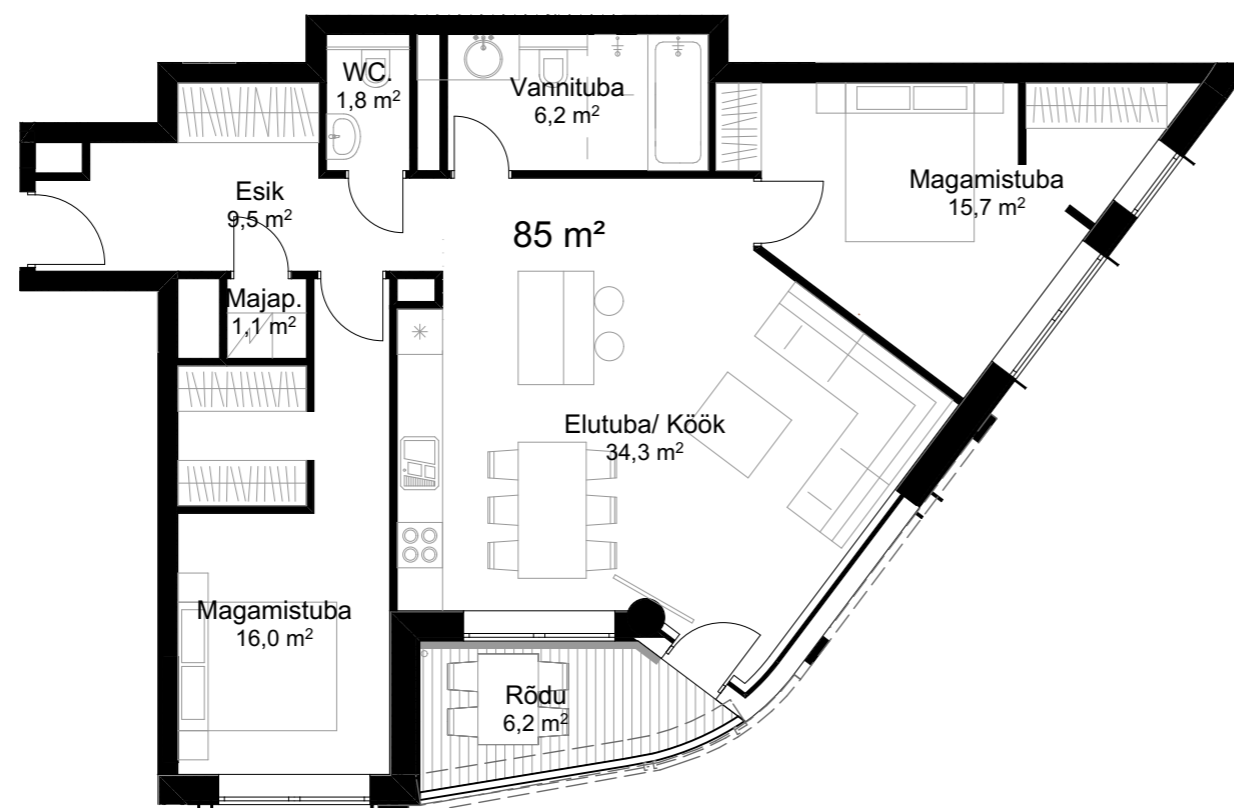

**ROTERMANN CITY**

Anno 1829

**KORTER 6**

0M 1M 2M 3M

Korteri pind: 85m<sup>2</sup>

**1:100**

Rõdu pind: 6,2m<sup>2</sup>

**III KORRUSE PLAAN**

0M 5M 10M 15M

**1:500**

**R18**